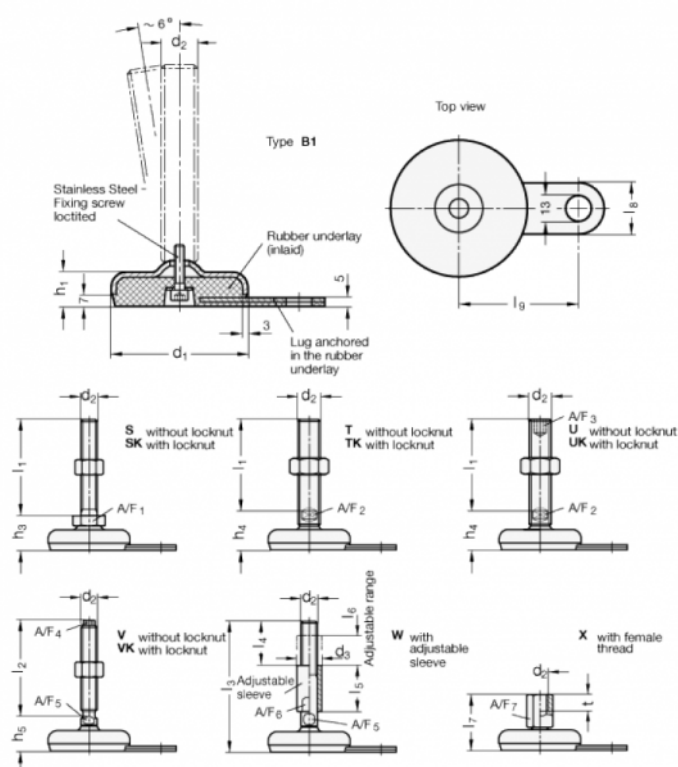

Varenummer: 203360M16151B1W

Beskrivelse: E+G Justerfod  
GN 33-60-M16-151-B1-W, Rustfast

Note: W Med justerbar bøsning, hygiejnisk version, spændeflade i bunden

## Mål

A/F5 = 12	I5 = 45
A/F6 = 20	I6 = 29
d1 = 60	I8 = 25
d2 = M16	I9 = 50
d3 = 24	
h1 = 19	
h2 = 45	
I3 = 151	